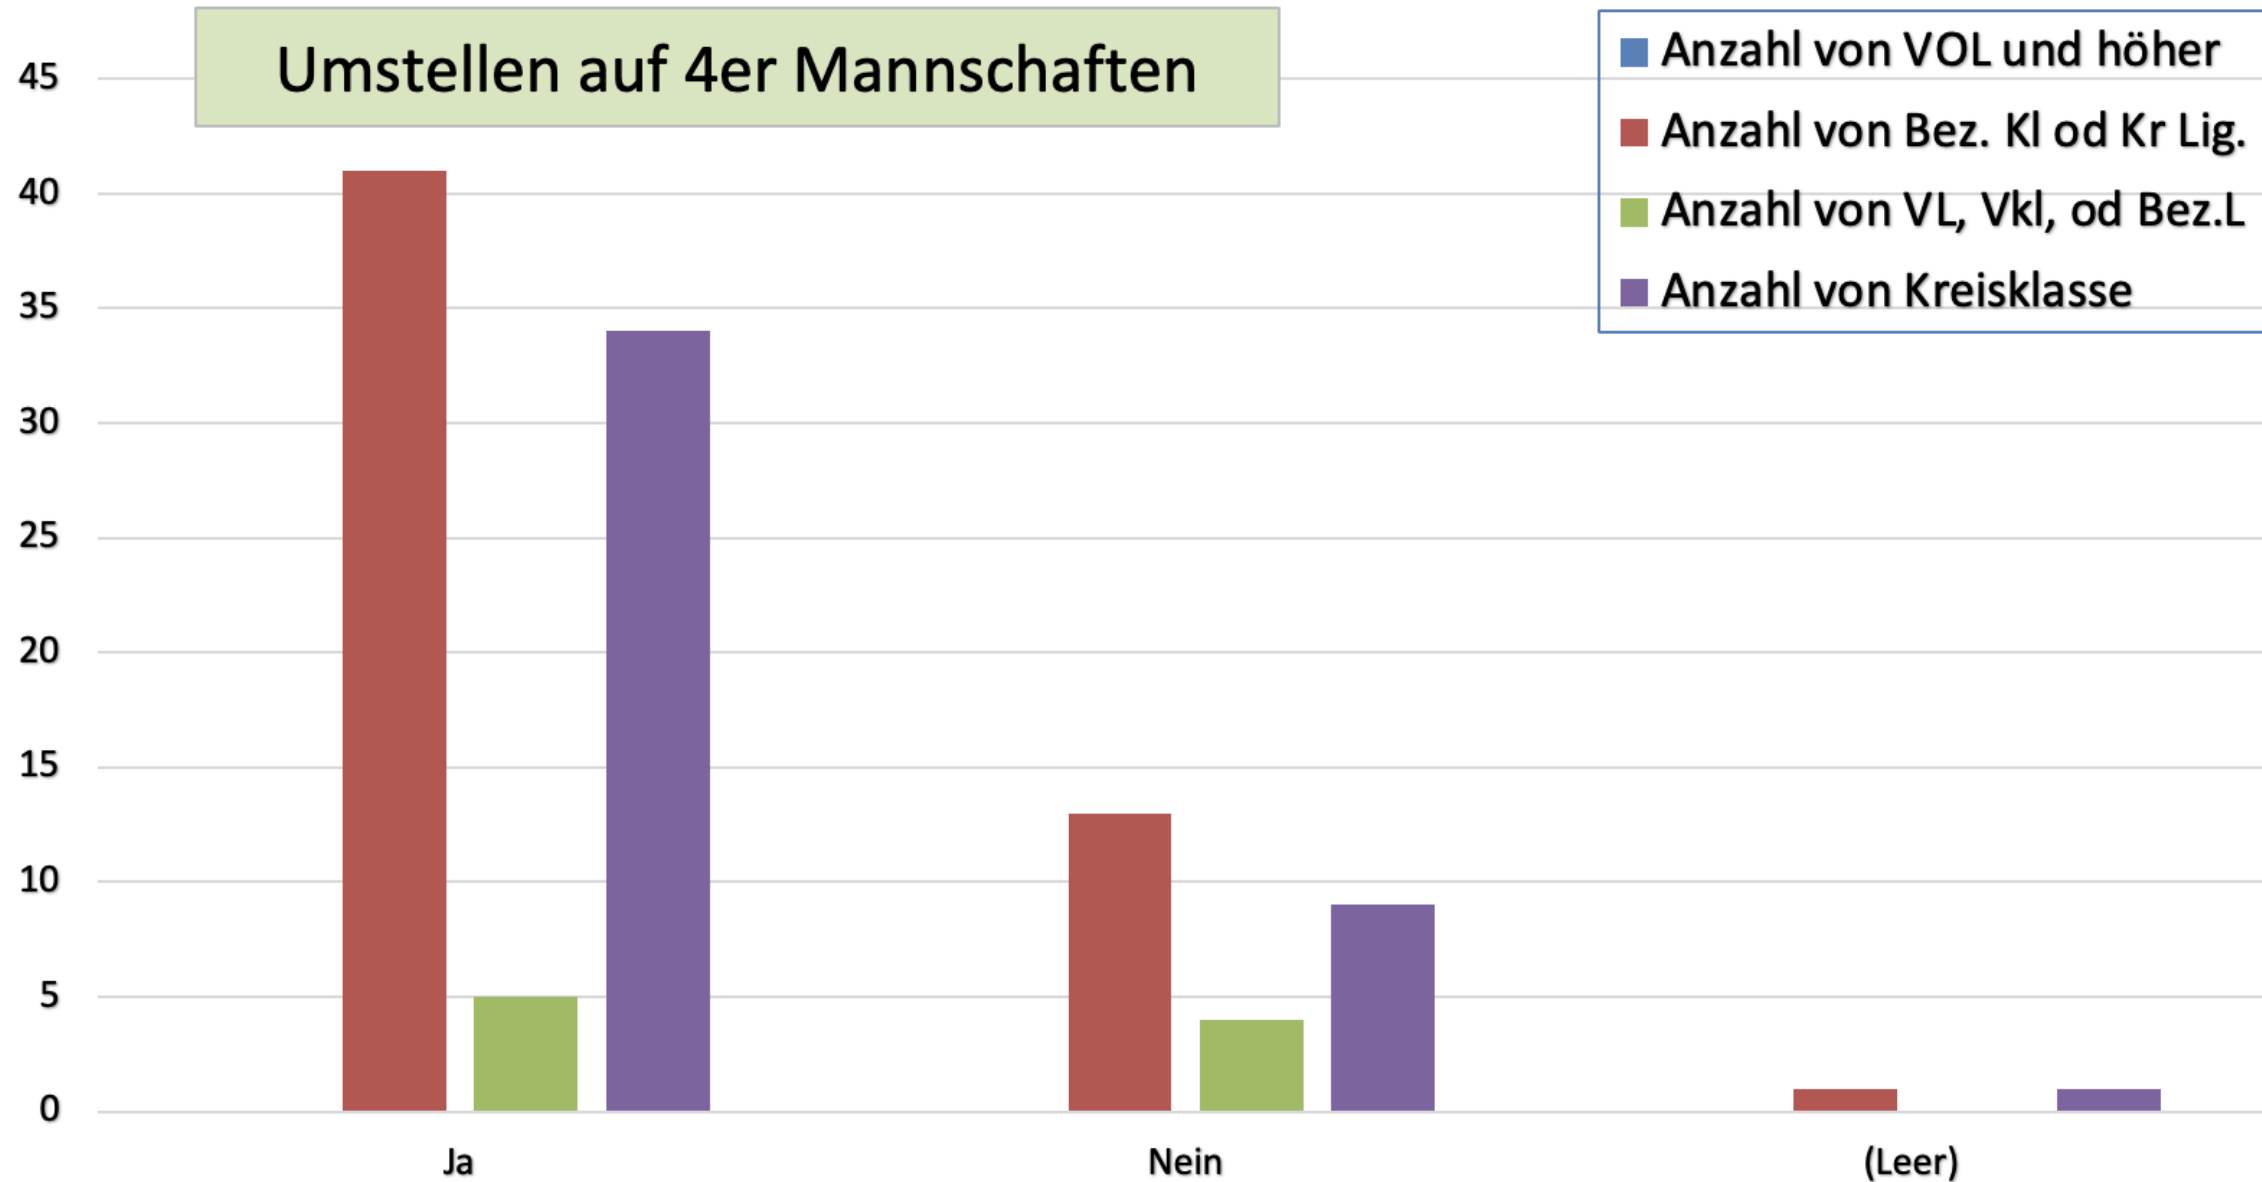

Bezirk	Tauberbischofsheim		Mehrfachnennungen möglich					
Umstellen auf 4er Mannschaften								
Zeilenbeschriftungen	Anzahl von spielen bei den Herren		Anzahl von spielen bei den Damen		Anzahl von WES		Anzahl von spielen aktuell nicht	
Ja	73	73,0%	1	100,0%	9	90,0%	3	100,0%
Nein	25	25,0%	0	0,0%	1	10,0%	0	0,0%
(Leer)	2	2,0%	0	0,0%	0	0,0%	0	0,0%
Gesamtergebnis	100	100,0%	1	100,0%	10	100,0%	3	100,0%

Umstellen auf 4er Mannschaften