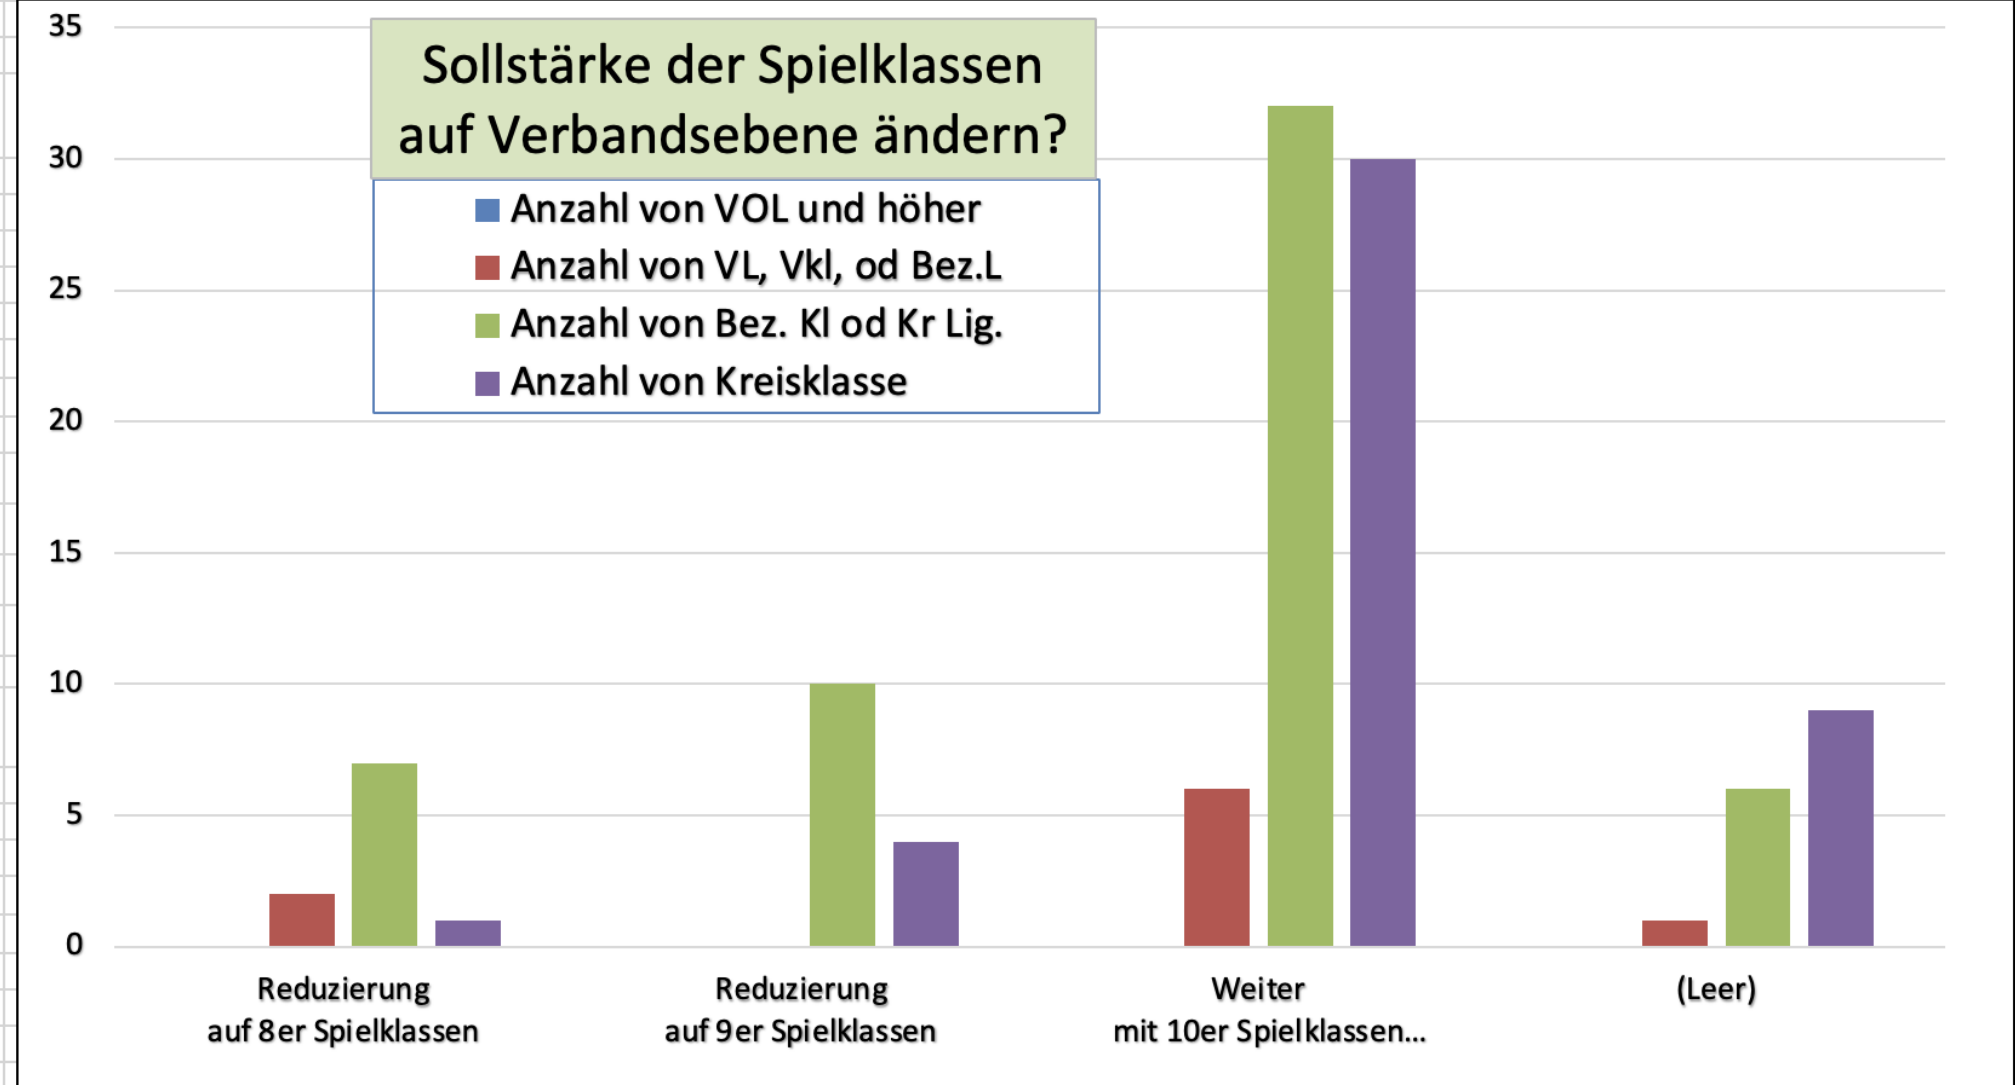

Sollstärke der Spielklassen auf Verbandsebene ändern?

- Anzahl von VOL und höher
- Anzahl von VL, Vkl, od Bez.L
- Anzahl von Bez. Kl od Kr Lig.
- Anzahl von Kreisklasse

Bezirk		Tauberbischofsheim		Mehrfachnennungen möglich					
Sollstärke der Spielklassen auf Verbandsebene ändern?									
Zeilenbeschriftungen	Anzahl von VOL und höher		Anzahl von VL, Vkl, od Bez.L		Anzahl von Bez. Kl od Kr Lig.		Anzahl von Kreisklasse		
	Reduzierung auf 8er Spielklassen	0	#DIV/0!	2	22,2%	7	12,7%	1	2,3%
Reduzierung auf 9er Spielklassen	0	#DIV/0!	0	0,0%	10	18,2%	4	9,1%	
Weiter mit 10er Spielklassen (keine Änderung)	0	#DIV/0!	6	66,7%	32	58,2%	30	68,2%	
(Leer)	0	#DIV/0!	1	11,1%	6	10,9%	9	20,5%	
Gesamtergebnis	0	#DIV/0!	9	100,0%	55	100,0%	44	100,0%