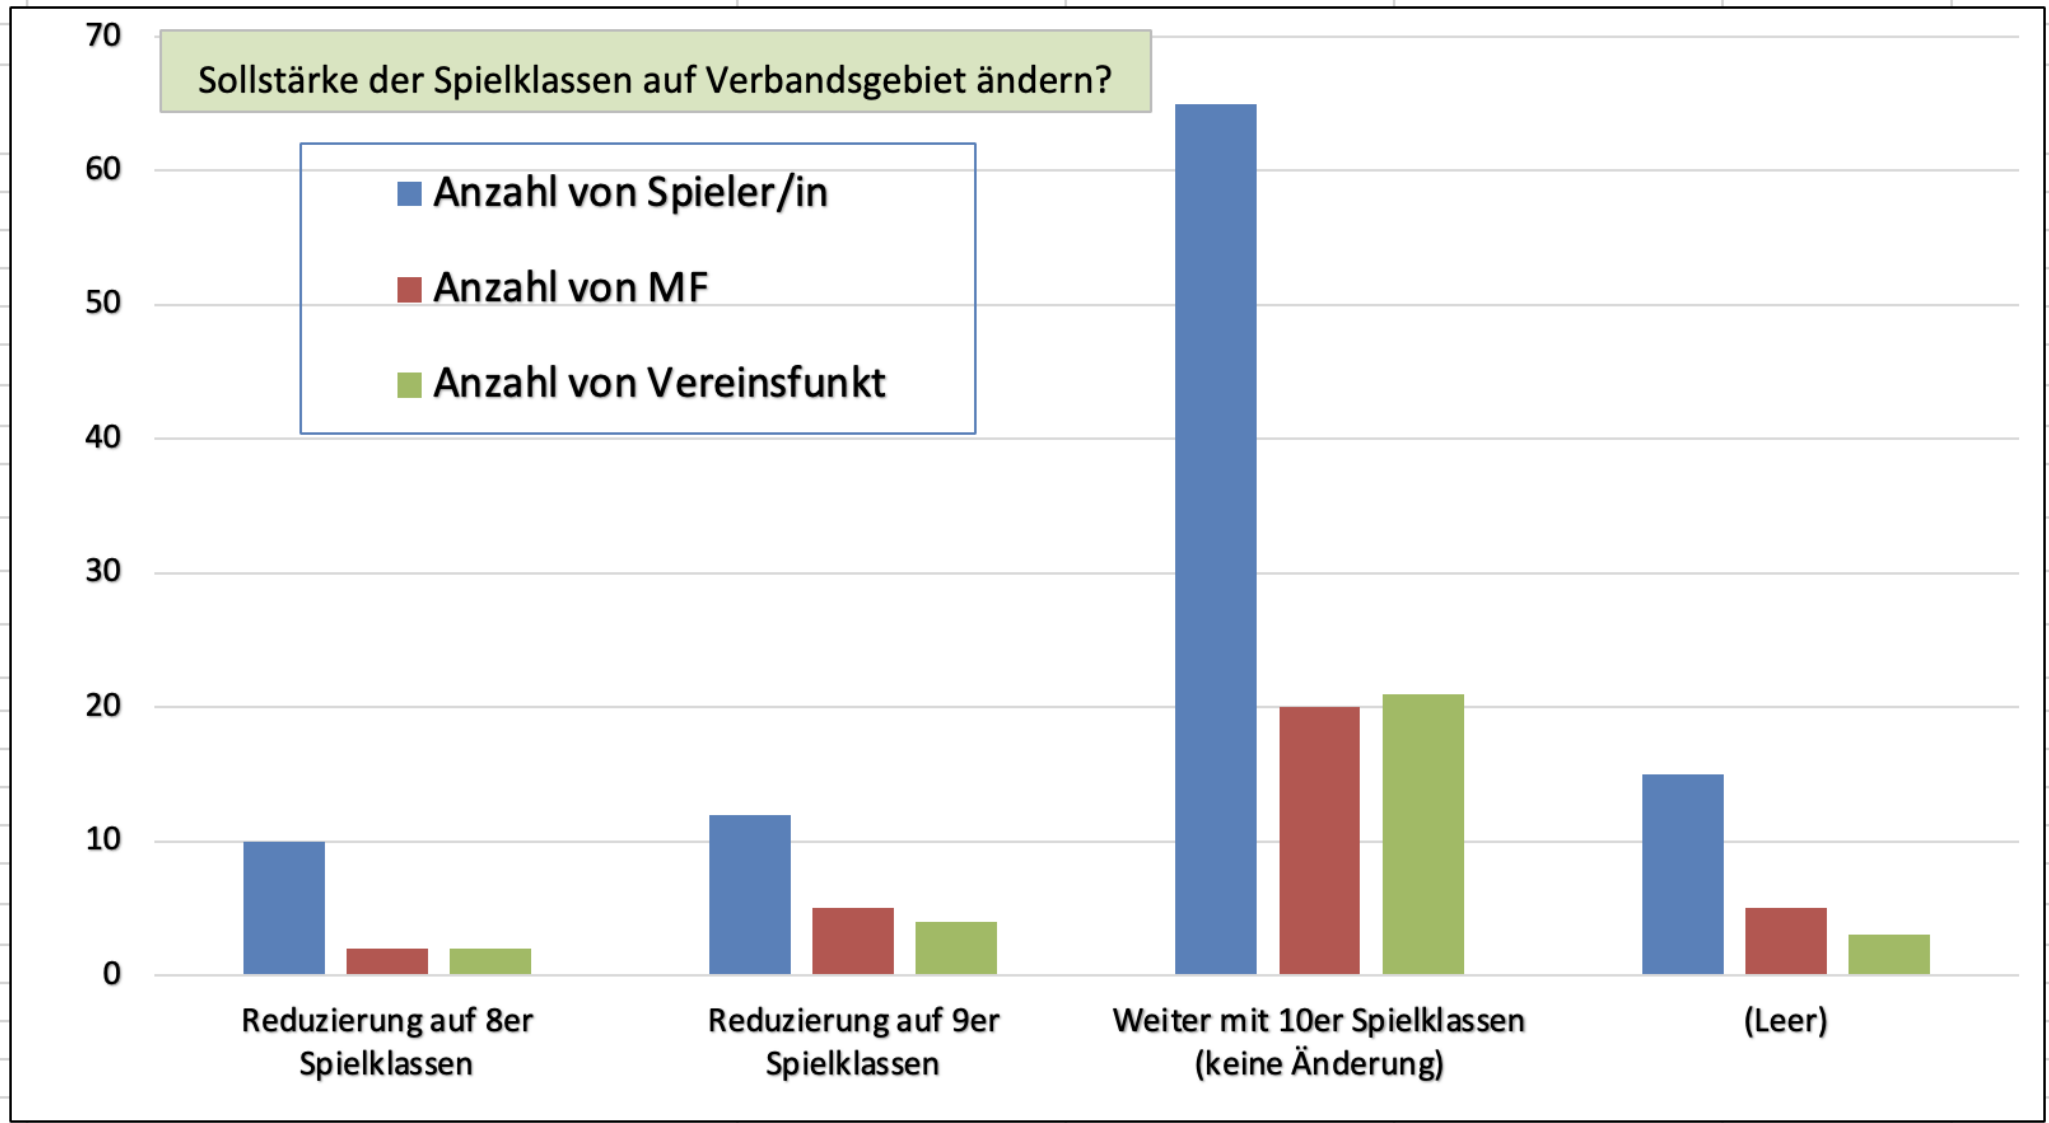

Bezirk

Tauberbischofsheim

Mehrfachnennungen möglich

Sollstärke der Spielklassen auf Verbandsgebiet ändern?

Zeilenbeschriftungen	Anzahl von Spieler/in		Anzahl von MF		Anzahl von Vereinsfunkt	
Reduzierung auf 8er Spielklassen	10	9,8%	2	6,3%	2	6,7%
Reduzierung auf 9er Spielklassen	12	11,8%	5	15,6%	4	13,3%
Weiter mit 10er Spielklassen (keine Änderung)	65	63,7%	20	62,5%	21	70,0%
(Leer)	15	5,0	5	15,6%	3	10,0%
Gesamtergeb Vertikal (Wert) Achse Hauptgitternetz	102	100,0%	32	100,0%	30	100,0%