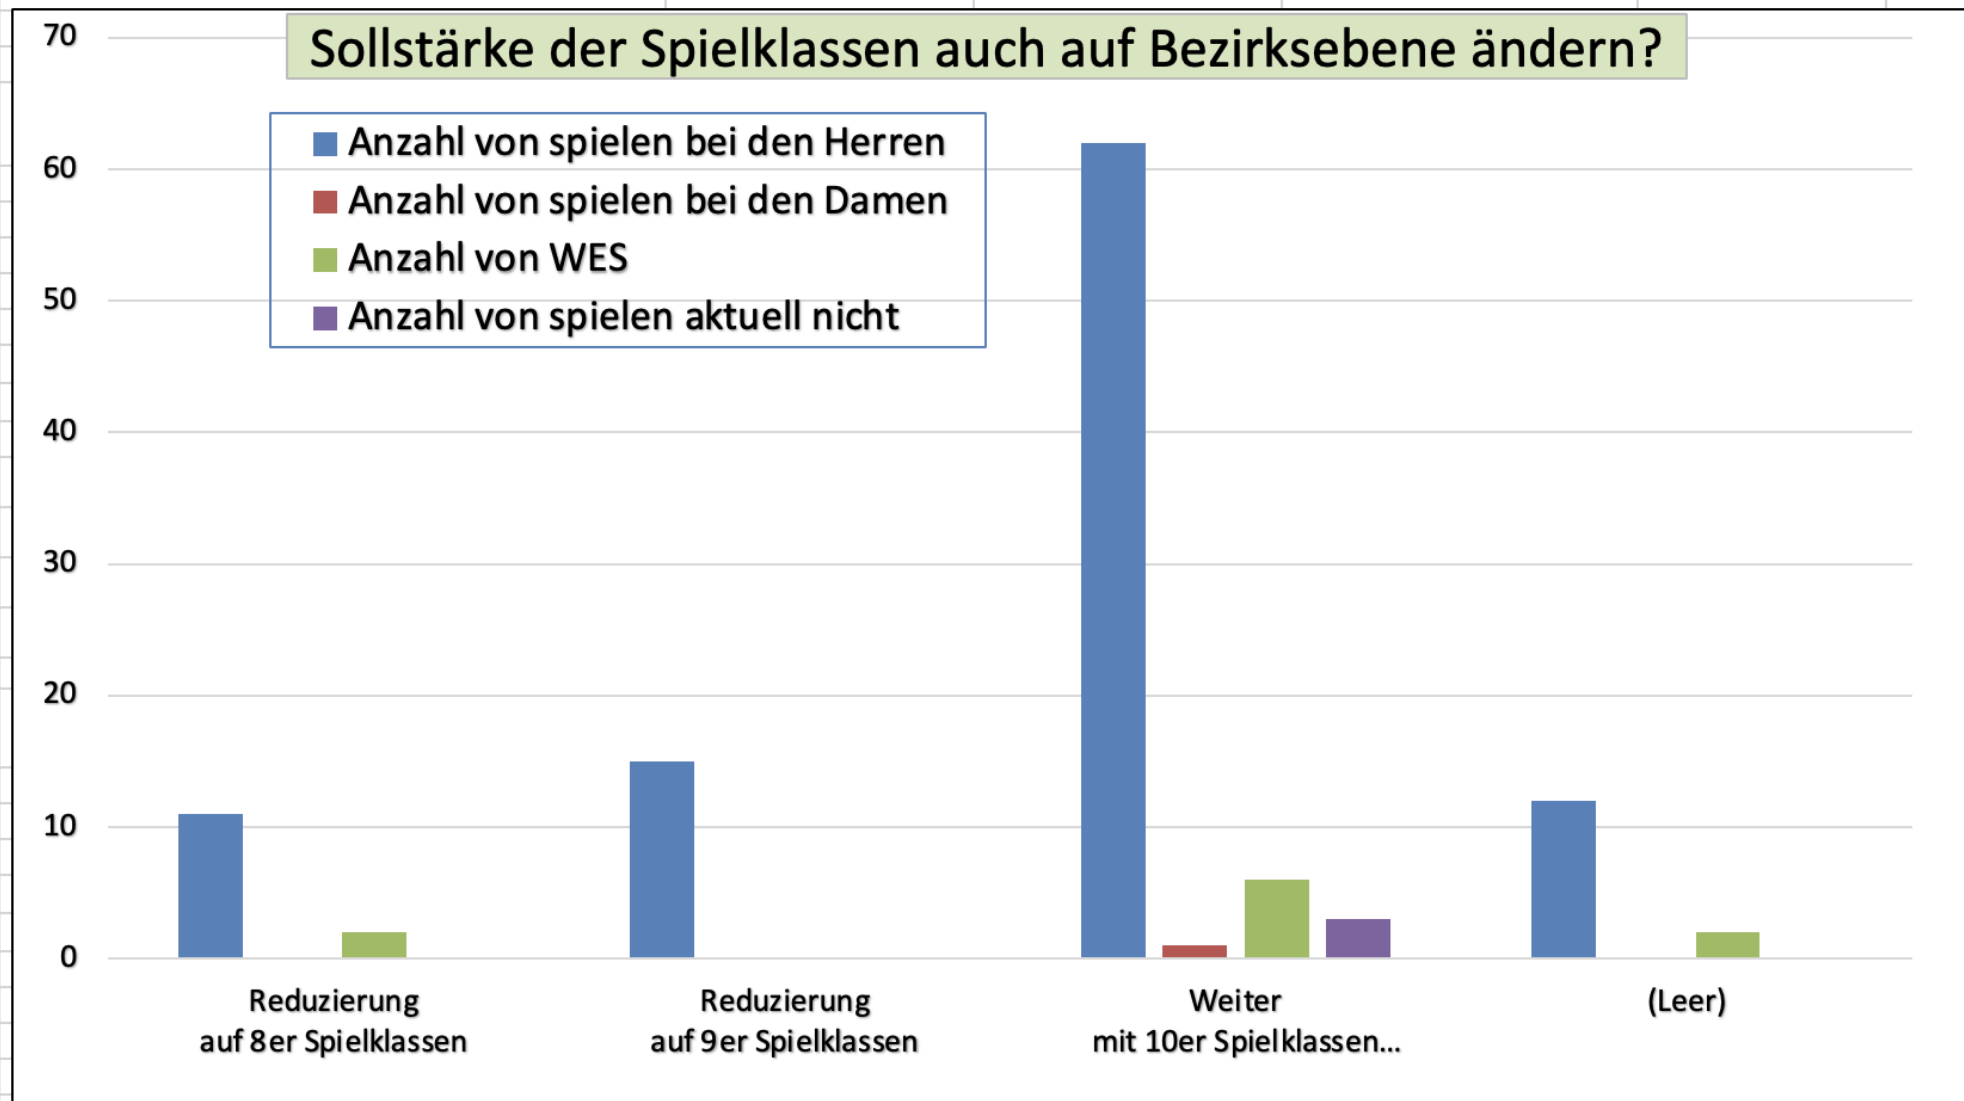

Bezirk --->	Tauberbischofsheim		Mehrfachnennungen möglich			
Sollstärke der Spielklassen auch auf Bezirksebene ändern?						
Zeilenbeschriftungen	Anzahl von Spieler/in		Anzahl von MF		Anzahl von Vereinsfunkt	
Reduzierung auf 8er Spielklassen	11	10,8%	3	9,4%	2	6,7%
Reduzierung auf 9er Spielklassen	15	14,7%	6	18,8%	6	20,0%
Weiter mit 10er Spielklassen (keine Änderung)	64	62,7%	19	59,4%	21	70,0%
(Leer)	12	11,8%	4	12,5%	1	3,3%
Gesamtergebnis	102	100,0%	32	100,0%	30	100,0%

Sollstärke der Spielklassen auch auf Bezirksebene ändern?