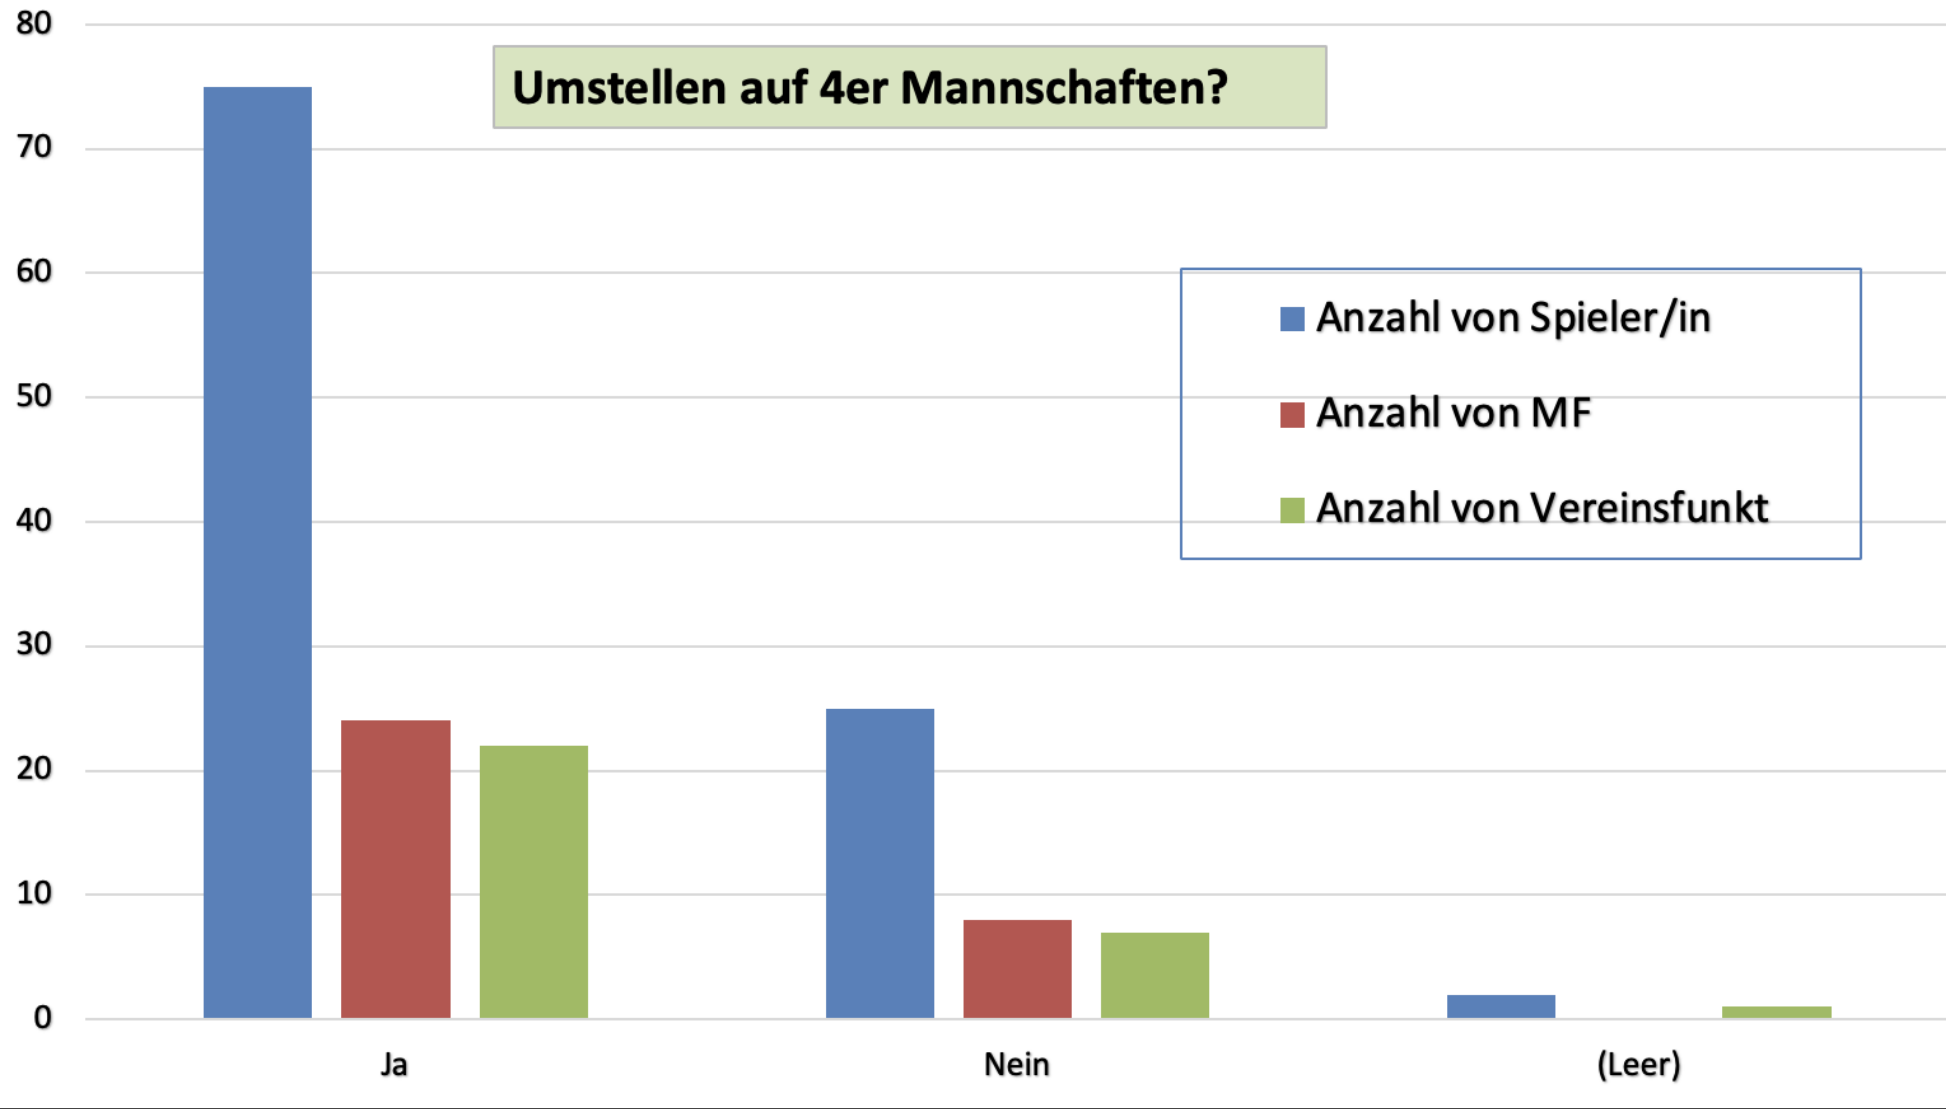

## Umstellen auf 4er Mannschaften?

Bezirk	Tauberbischofsheim		Mehrfachnennungen möglich			
<b>Umstellen auf 4er Mannschaften?</b>						
Zeilenbeschriftungen	Anzahl von Spieler/in		Anzahl von MF		Anzahl von Vereinsfunkt	
Ja	75,0	73,5%	24,0	75,0%	22,0	73,3%
Nein	25,0	24,5%	8,0	25,0%	7,0	23,3%
(Leer)	2,0	2,0%	0,0	0,0%	1,0	3,3%
Gesamtergebnis	102,0	100,0%	32,0	100,0%	30,0	100,0%