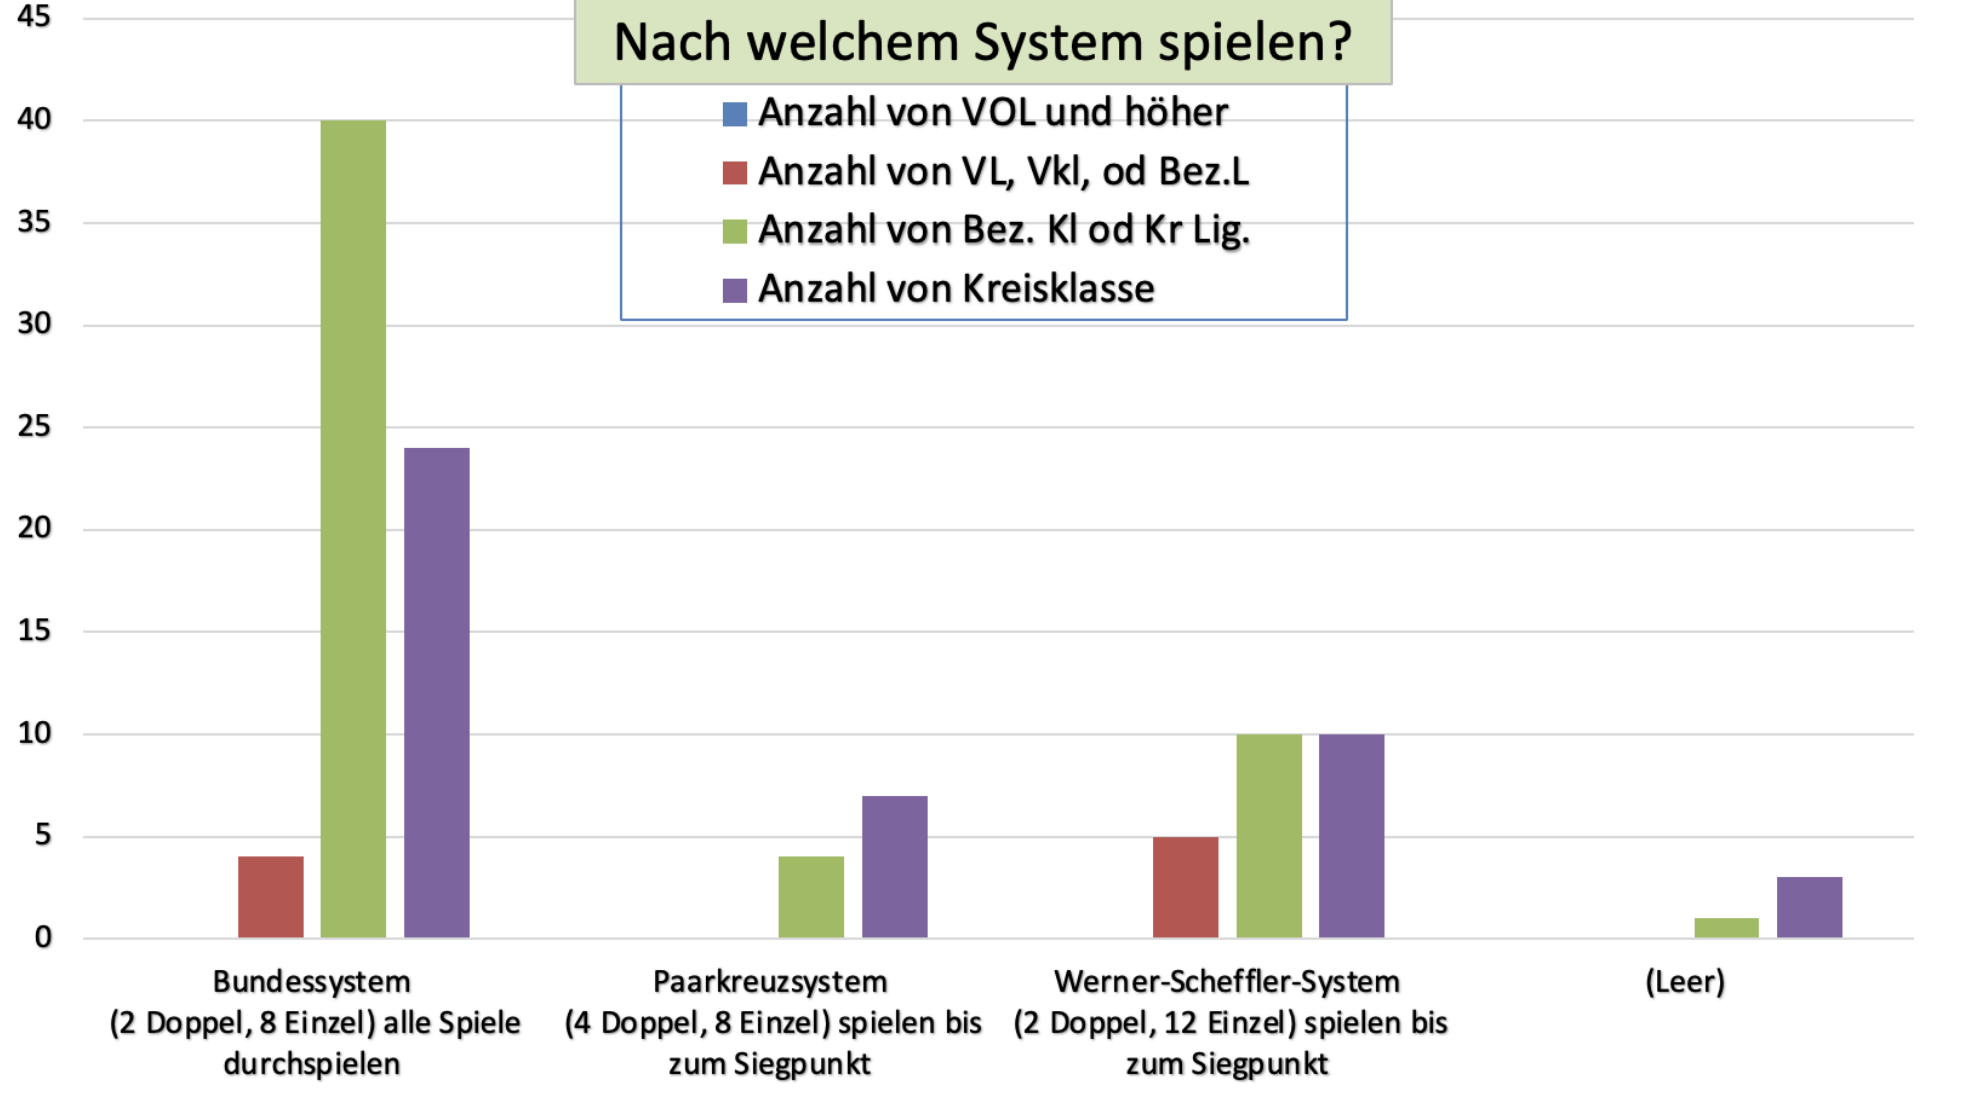

Nach welchem System spielen?

Bezirk	Tauberbischofsheim		Mehrfachnennungen möglich					
Nach welchem System spielen?								
Zeilenbeschriftungen	Anzahl von VOL und höher		Anzahl von VL, Vkl, od Bez.L		Anzahl von Bez. Kl od Kr Lig.		Anzahl von Kreisklasse	
Bundessystem (2 Doppel, 8 Einzel) alle Spiele durchspielen	0	#DIV/0!	4	44,4%	40	72,7%	24	54,5%
Paarkreuzsystem (4 Doppel, 8 Einzel) spielen bis zum Siegpunkt	0	#DIV/0!	0	0,0%	4	7,3%	7	15,9%
Werner-Scheffler-System (2 Doppel, 12 Einzel) spielen bis zum Siegpunkt	0	#DIV/0!	5	55,6%	10	18,2%	10	22,7%
(Leer)	0	#DIV/0!	0	0,0%	1	1,8%	3	6,8%
Gesamtergebnis	0	#DIV/0!	9	100,0%	55	100,0%	44	100,0%