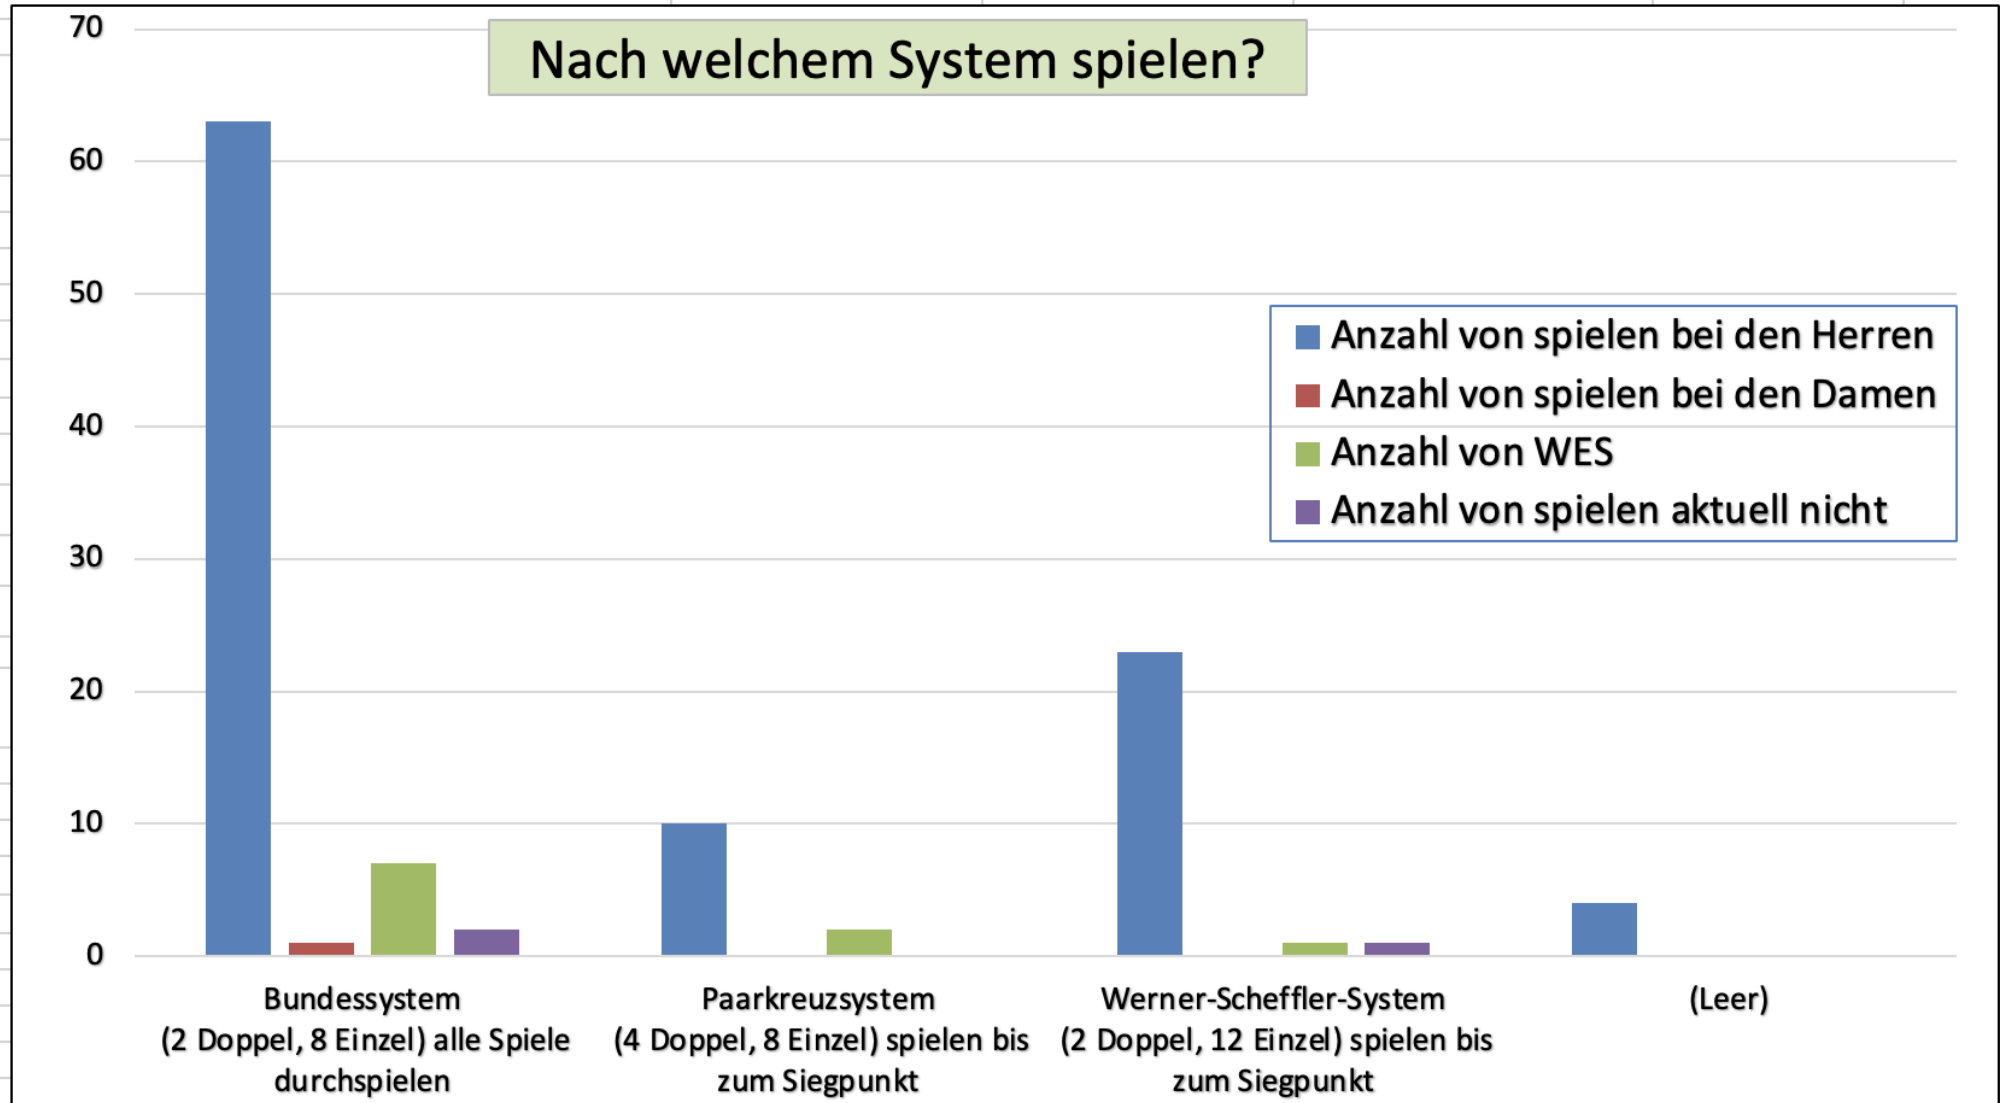

Bezirk

Tauberbischofsheim

Mehrfachnennungen möglich

Nach welchem System spielen?

Zeilenbeschriftungen	Anzahl von Spieler/in		Anzahl von MF		Anzahl von Vereinsfunkt	
Bundessystem (2 Doppel, 8 Einzel) alle Spiele durchspielen	64	62,7%	21	65,6%	18	60,0%
Paarkreuzsystem (4 Doppel, 8 Einzel) spielen bis zum Siegpunkt	10	9,8%	3	9,4%	1	3,3%
Werner-Scheffler-System (2 Doppel, 12 Einzel) spielen bis zum Siegpunkt	24	23,5%	5	15,6%	11	36,7%
(Leer)	4	3,0	3	9,4%	0	0,0%
Gesamtergebnis	102	100,0%	32	100,0%	30	100,0%

Nach welchem System spielen?