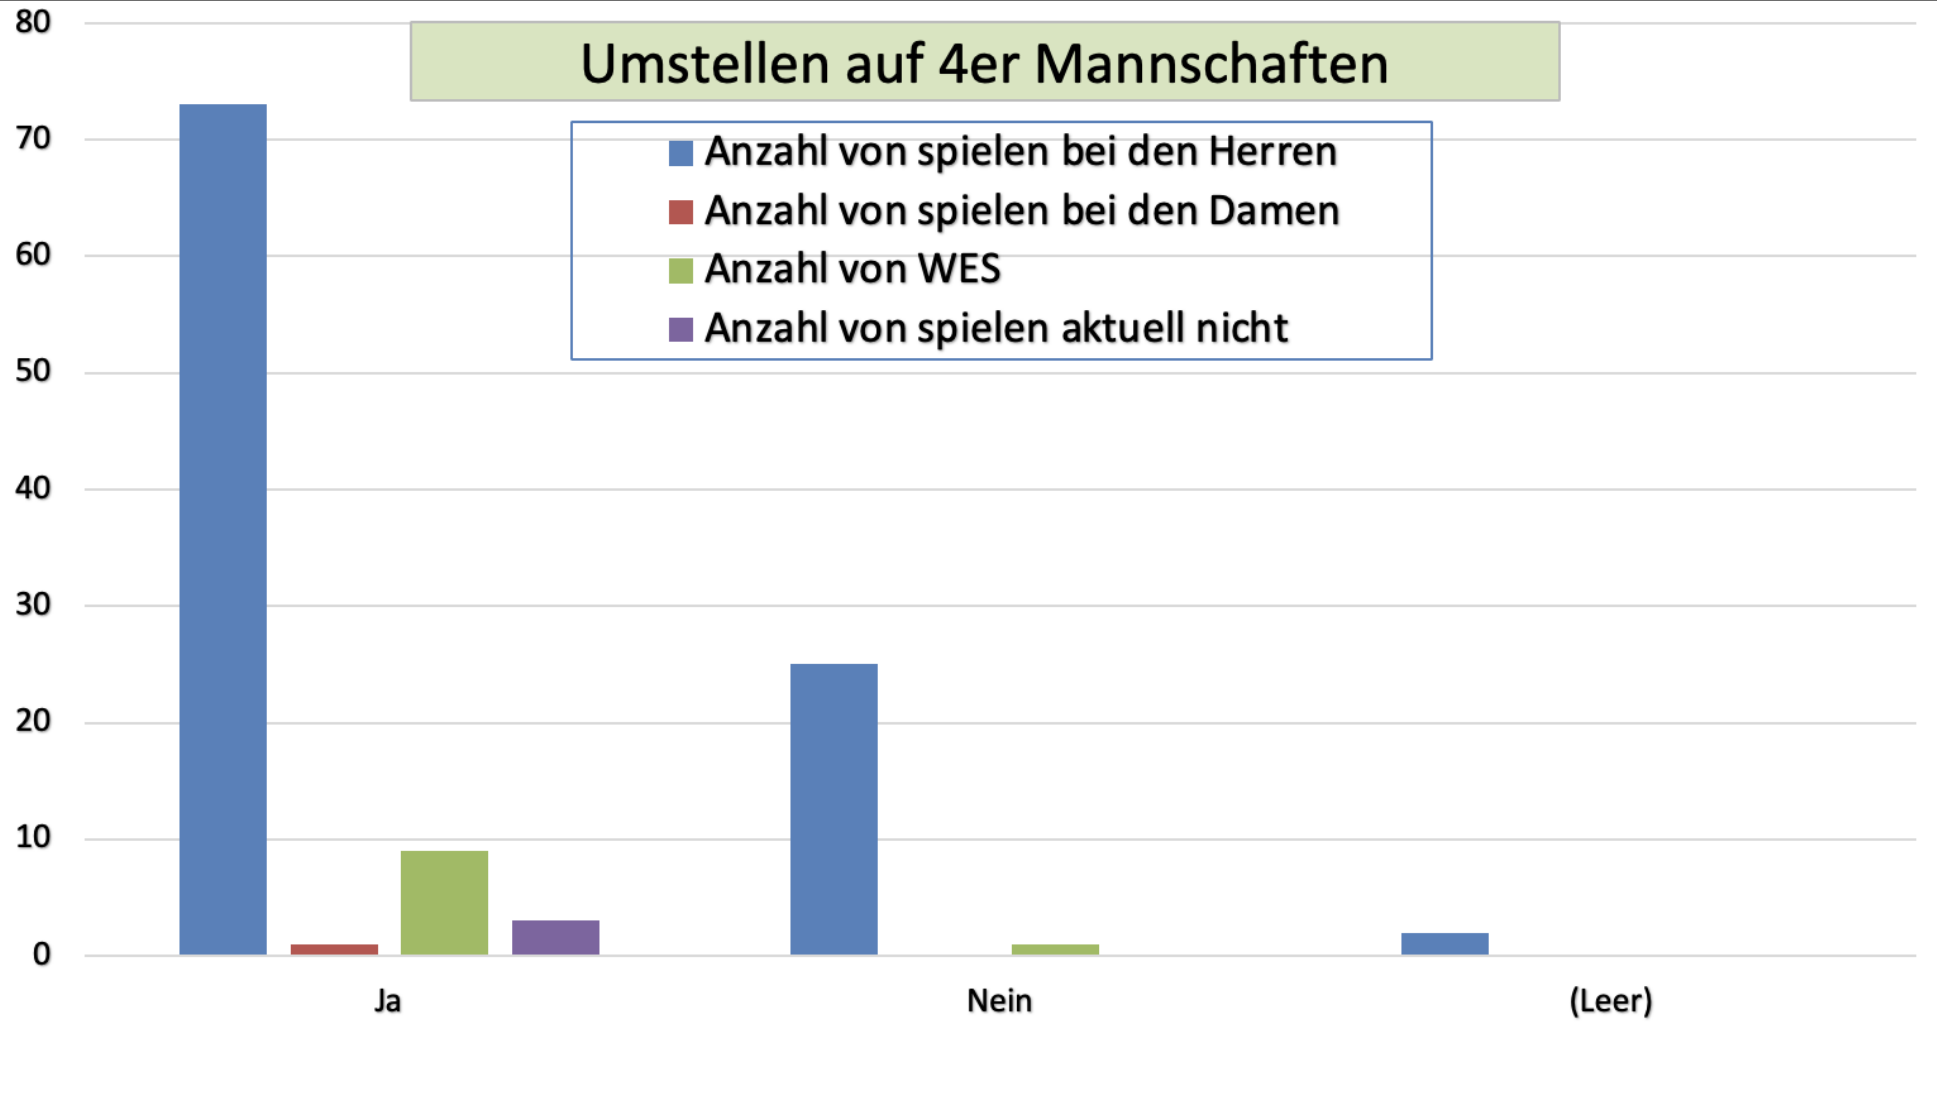

## Umstellen auf 4er Mannschaften?

Bezirk	Tauberbischofsheim		Mehrfachnennungen möglich			
<b>Umstellen auf 4er Mannschaften?</b>						
Zeilenbeschriftungen	Anzahl von Spieler/in		Anzahl von MF		Anzahl von Vereinsfunkt	
Ja	75,0	73,5%	24,0	75,0%	22,0	73,3%
Nein	25,0	24,5%	8,0	25,0%	7,0	23,3%
(Leer)	2,0	2,0%	0,0	0,0%	1,0	3,3%
Gesamtergebnis	102,0	100,0%	32,0	100,0%	30,0	100,0%

## Umstellen auf 4er Mannschaften

Bezirk	Tauberbischofsheim		Mehrfachnennungen möglich					
<b>Umstellen auf 4er Mannschaften</b>								
Zeilenbeschriftungen	Anzahl von spielen bei den Herren		Anzahl von spielen bei den Damen		Anzahl von WES		Anzahl von spielen aktuell nicht	
Ja	73	73,0%	1	100,0%	9	90,0%	3	100,0%
Nein	25	25,0%	0	0,0%	1	10,0%	0	0,0%
(Leer)	2	2,0%	0	0,0%	0	0,0%	0	0,0%
<b>Gesamtergebnis</b>	100	100,0%	1	100,0%	10	100,0%	3	100,0%