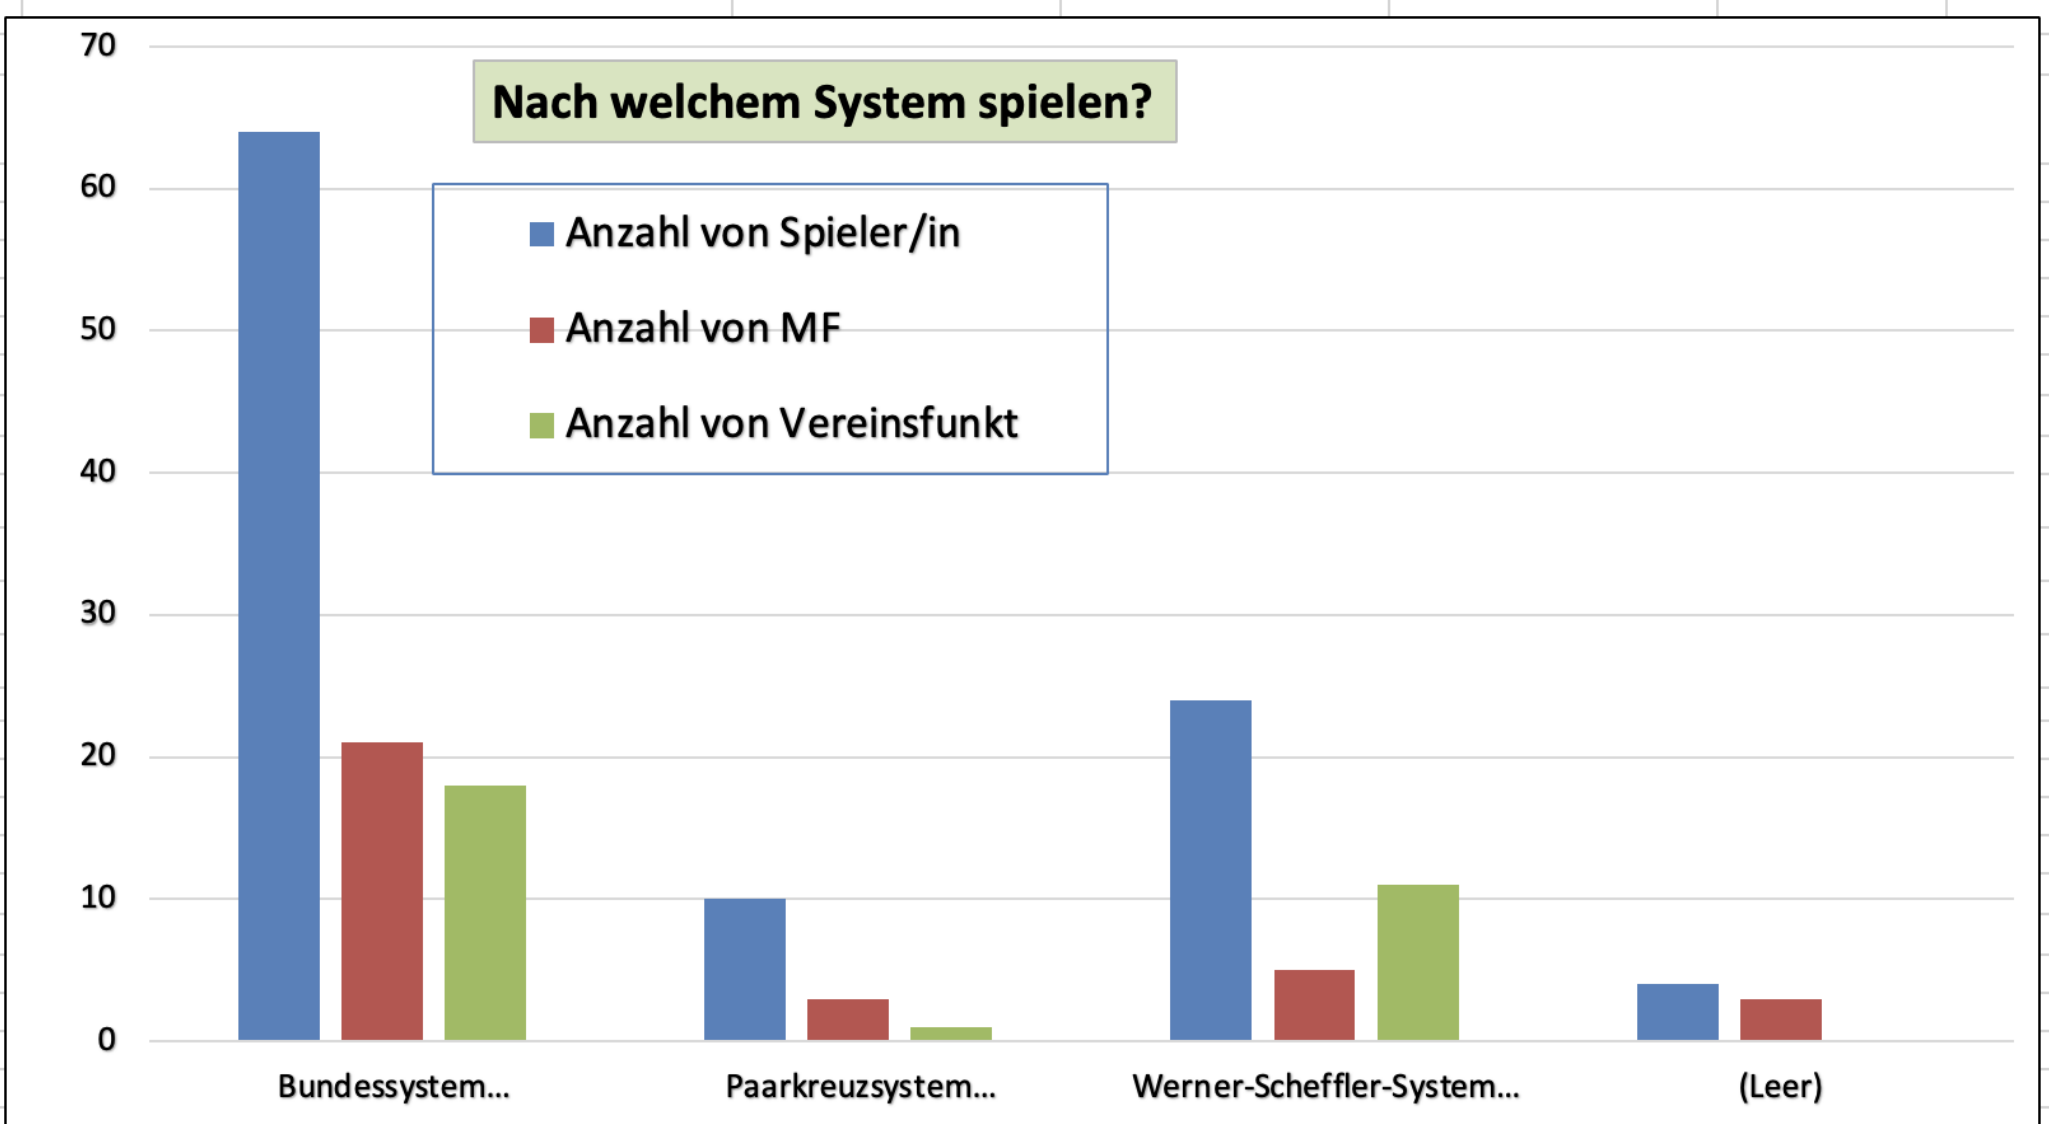

Nach welchem System spielen?

Bezirk

Tauberbischofsheim

Mehrfachnennungen möglich

Nach welchem System spielen?

Zeilenbeschriftungen	Anzahl von Spieler/in		Anzahl von MF		Anzahl von Vereinsfunkt	
Bundessystem (2 Doppel, 8 Einzel) alle Spiele durchspielen	64	62,7%	21	65,6%	18	60,0%
Paarkreuzsystem (4 Doppel, 8 Einzel) spielen bis zum Siegpunkt	10	9,8%	3	9,4%	1	3,3%
Werner-Scheffler-System (2 Doppel, 12 Einzel) spielen bis zum Siegpunkt	24	23,5%	5	15,6%	11	36,7%
(Leer)	4	3,0	3	9,4%	0	0,0%
Gesamtergebnis	102	100,0%	32	100,0%	30	100,0%