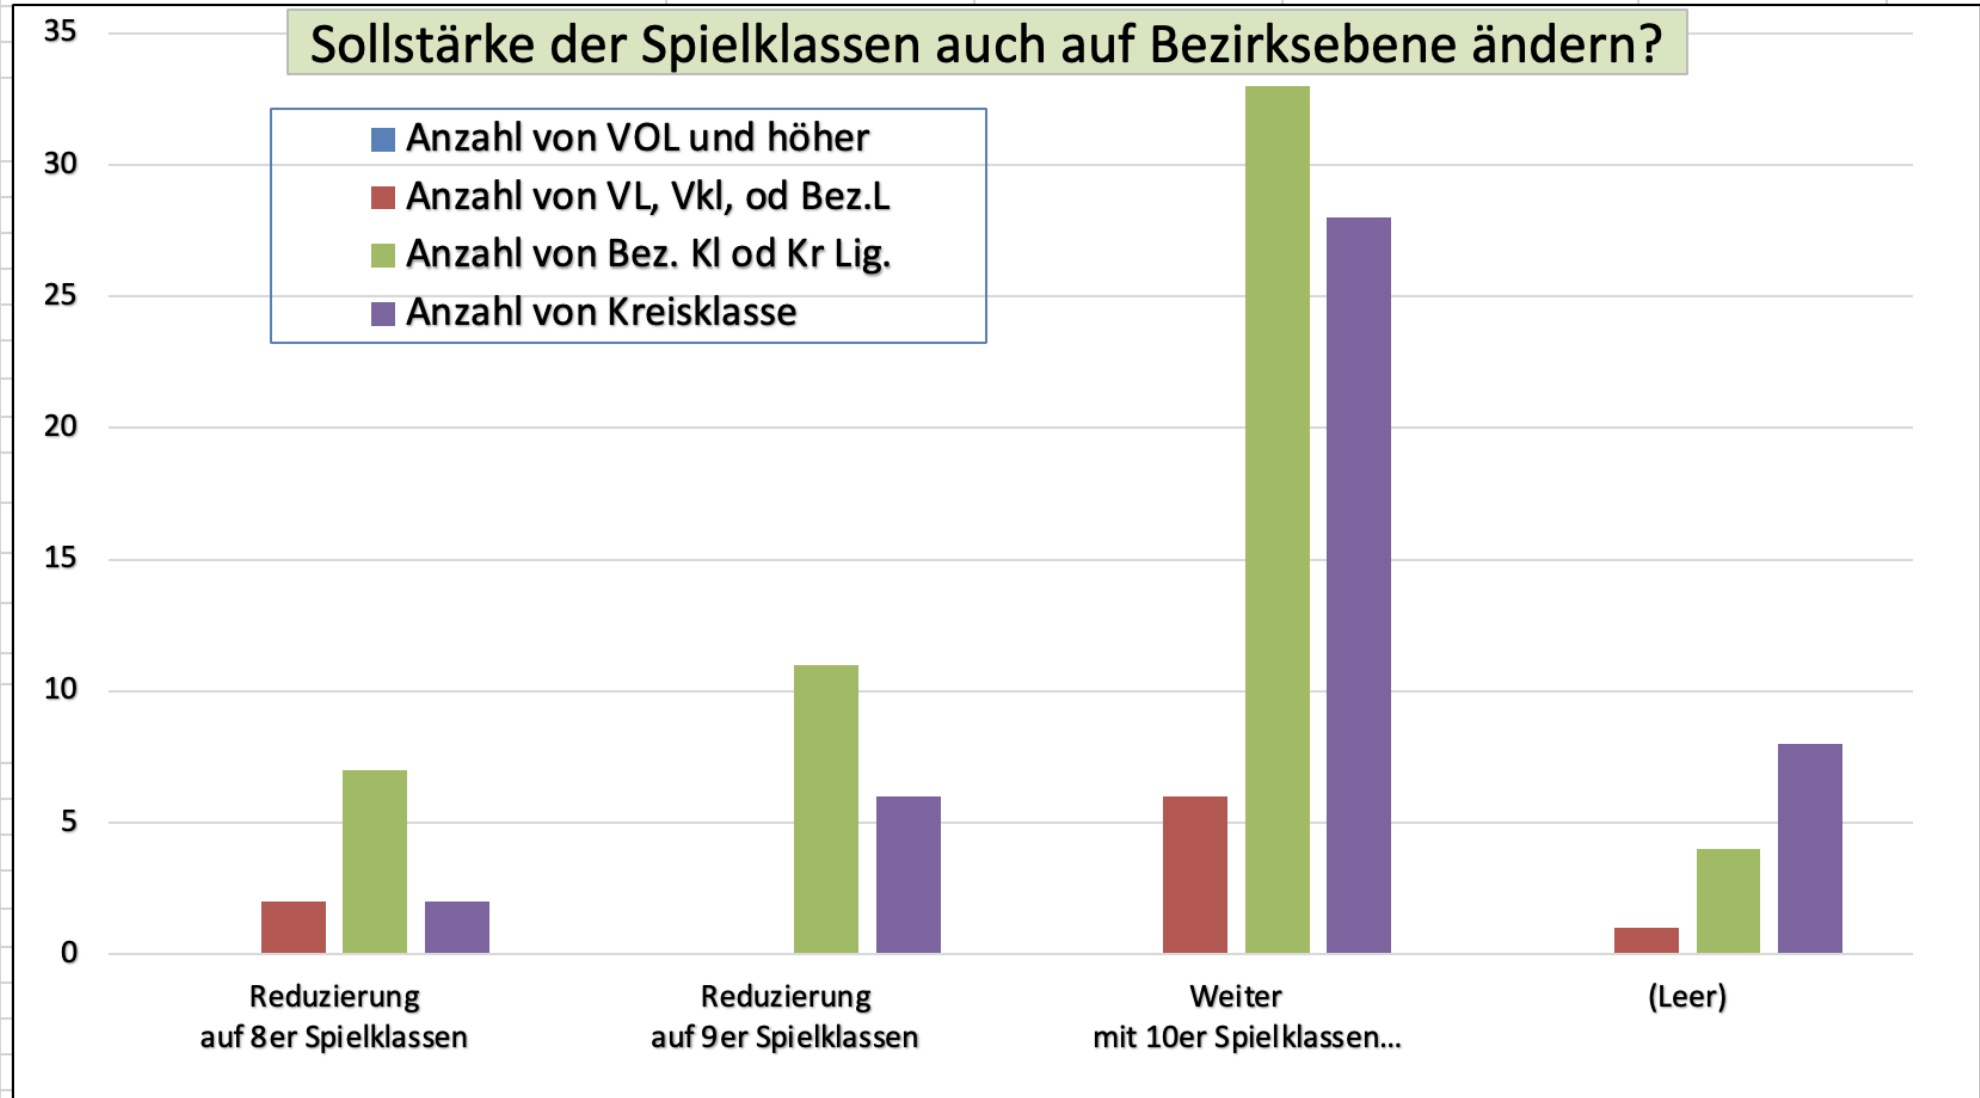

Bezirk	Tauberbischofsheim		Mehrfachnennungen möglich					
Sollstärke der Spielklassen auch auf Bezirksebene ändern?								
Zeilenbeschriftungen	Anzahl von spielen bei den Herren		Anzahl von spielen bei den Damen		Anzahl von WES		Anzahl von spielen aktuell nicht	
Reduzierung auf 8er Spielklassen	11	11,0%	0	0,0%	2	20,0%	0	0,0%
Reduzierung auf 9er Spielklassen	15	15,0%	0	0,0%	0	0,0%	0	0,0%
Weiter mit 10er Spielklassen (keine Änderung)	62	62,0%	1	100,0%	6	60,0%	3	100,0%
(Leer)	12	12,0%	0	0,0%	2	20,0%	0	0,0%
Gesamtergebnis	100	100,0%	1	100,0%	10	100,0%	3	100,0%

Sollstärke der Spielklassen auch auf Bezirksebene ändern?